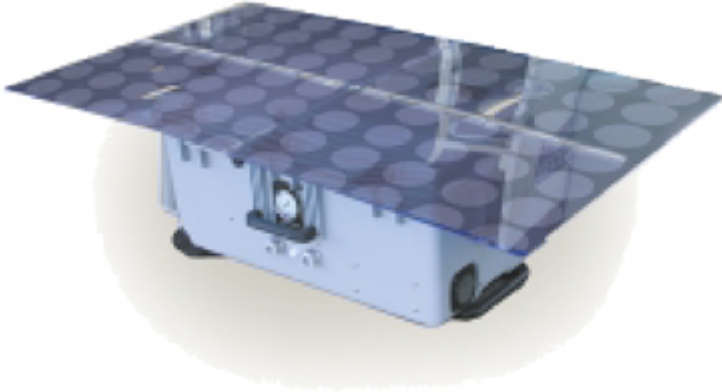

## **Eindelijk!**

Een Spectra Watermaker ontworpen voor land gebruik. Deze stevige watermakers zijn ontwikkeld voor mobiele condities en afgelegen gebieden waar zuiver drinkwater noodzakelijk is. De Aquifer 150 produceert 576 liter water/dag onder bijna alle klimaat omstandigheden.

## **De Aquifer 150 is:**

- Compact
- Licht in gewicht
- Efficiënt met energie
- Alles in één
- Eenvoudig in gebruik

The Aquifer 150 is een betaalbare, licht gewicht en compacte watermaker gemonteerd in een schok bestendige roestvrije kunststof container, klaar om aan te sluiten en te gebruiken. Alles wat u nodig heeft is brak of zoet water (van een baai, meer, beek of rivier) en een 12 Volt DC aansluiting van uw auto of caravan of de optionele zonnepanelen.

Elke Aquifer 150 wordt klaar voor gebruik geleverd. Spectra's exclusieve hoge drukversterker (Clark pomp) wordt met een 20 inch membraan standaard op een aluminium frame samen met de diafragma voedingswaterpomp in de roestvrije kunststof container gemonteerd. In de container zit ook een instrumentenpaneel met een aan/uit schakelaar, drukmeter en een drinkwater opbrengst meter. Een losse handheld salinity meter wordt meegeleverd om het water te testen.

### Aquifer 150SP

De Aquifer solar panel (SP) zonnepanelen versie, is een standaard Aquifer 150PP voorzien van zonnepanelen welke het systeem geheel self supporting maakt voor bedrijf in vol zonlicht met automatisch regeling om totaal ontlading van de accu te voorkomen. De zéér efficiënte Solara MP100 zonnepanelen zijn opvouwbaar en zijn makkelijk opbergbaar in het deksel van de Aquifer container. Dit is een perfecte oplossing voor situaties waar geen ander energie bron aanwezig is.