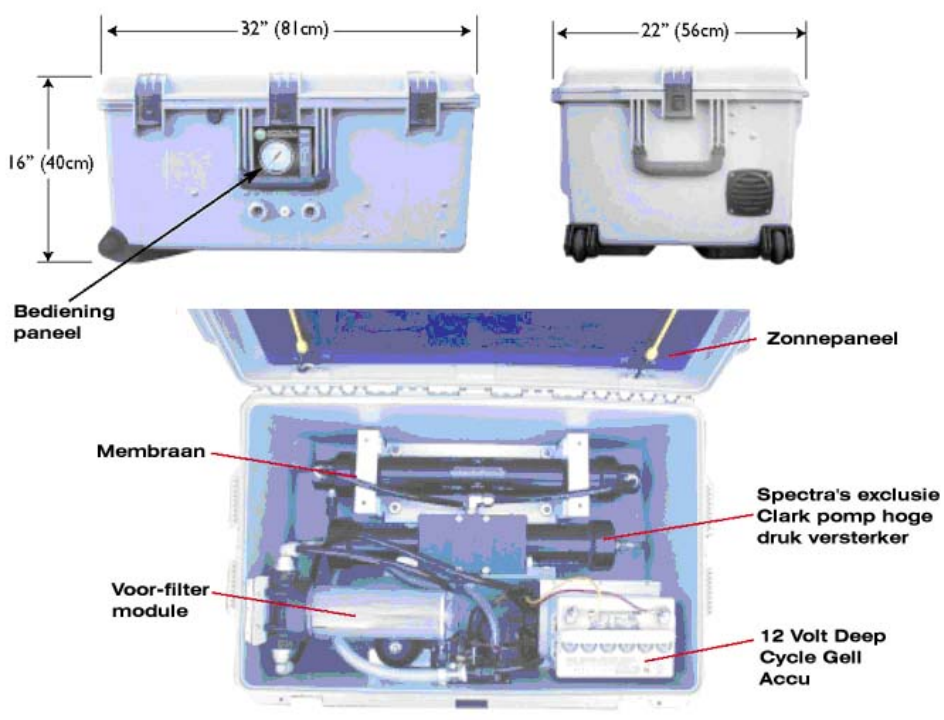

Ampere/uur per Gallon (12 VDC)	1.4
Watt/uur per Gallon	17
Stroom verbruik (12 VDC)	9 Ampere

SYSTEEM TOTAAL GEWICHT
Aquifer 150 106 Lb (48.0 kg)

System Afmetingen

Aquifer 150SP-Boven aanzicht met deksel open